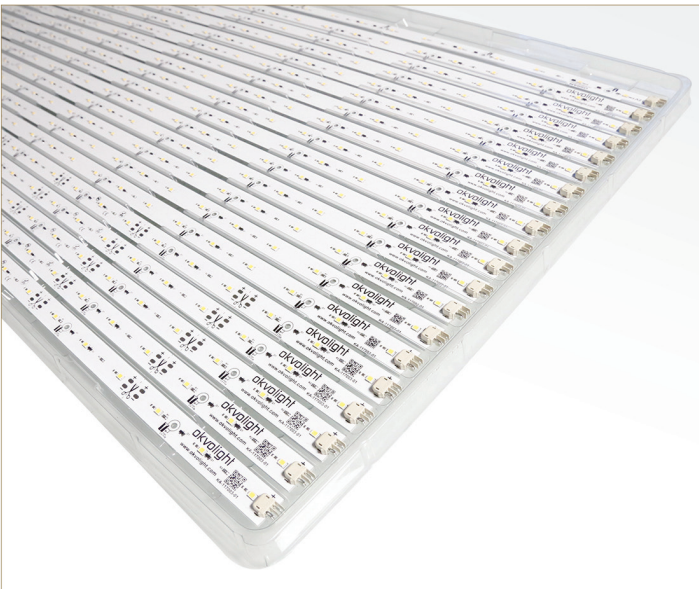

Ürünlerimiz hakkında daha fazla bilgi için, www.okvolight.com

MONTAJ GENEL GÖRÜNÜMÜ

BOARD TO BOARD KONNEKTÖR

AÇI AYARLI MONTAJ AYAĞI

MODÜL HAZNELİ TAŞIMA AMBALAJI

PROFİL İÇİ UYGULAMA

VIA LZ-1660 LINEER LED MODUL

Ürün Özellikleri

Montaj Tipi

Endirekt Aydınlatma ve Profil içi Uygulama

Gövde

16 mm genişlikte, yüksek kalite FR-4 PCB

Elektronik Tasarım

Akım sürekliliği sağlayan entegreli tasarım sayesinde yüksek verimlilik ve uzun LED ömrü