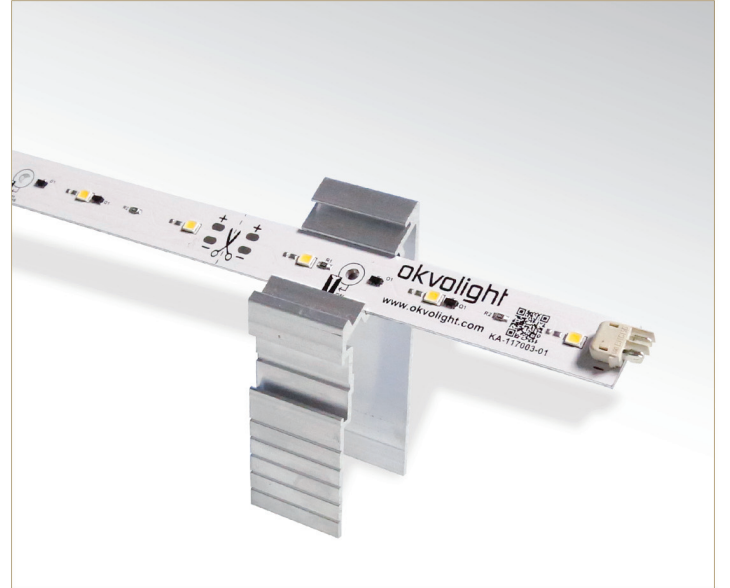

Gövde

16 mm genişlikte, mükemmel termal performans sağlayan Alüminyum PCB

Elektronik Tasarım

Akım sürekliliği sağlayan entegreli tasarım sayesinde yüksek verimlilik ve uzun LED ömrü

LED

50.000 saat ömürlü, yüksek verimli, CRI>85 ışık kalitesine sahip metrede 30 LED

Ürünlerimiz hakkında daha fazla bilgi için, www.okvolight.com

MONTAJ GENEL GÖRÜNÜMÜ

BOARD TO BOARD KONNEKTÖR

AÇI AYARLI MONTAJ AYAĞI

MODÜL HAZNELİ TAŞIMA AMBALAJI

PROFİL İÇİ UYGULAMA

VIA LZ-1660 LINEER LED MODUL

Ürün Özellikleri

Montaj Tipi

Endirekt Aydınlatma ve Profil içi Uygulama

Gövde

16 mm genişlikte, yüksek kalite FR-4 PCB

Elektronik Tasarım

Akım sürekliliği sağlayan entegreli tasarım sayesinde yüksek verimlilik ve uzun LED ömrü