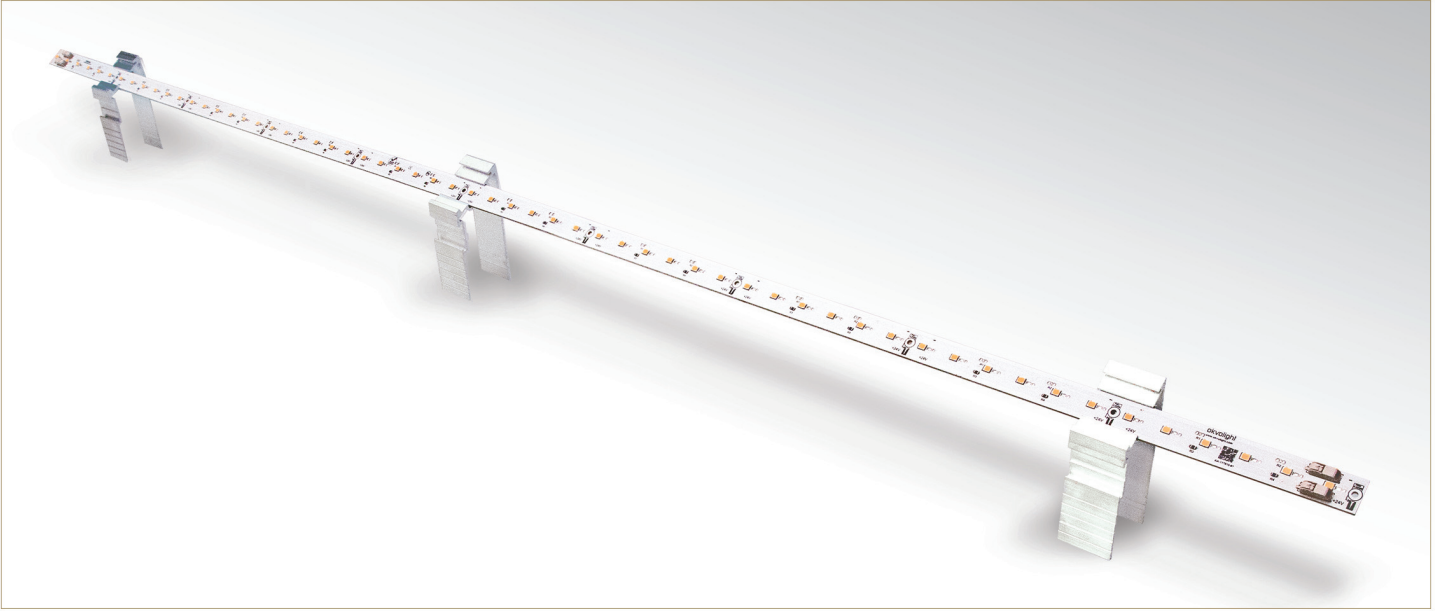

MONTAJ GENEL GÖRÜNÜMÜ