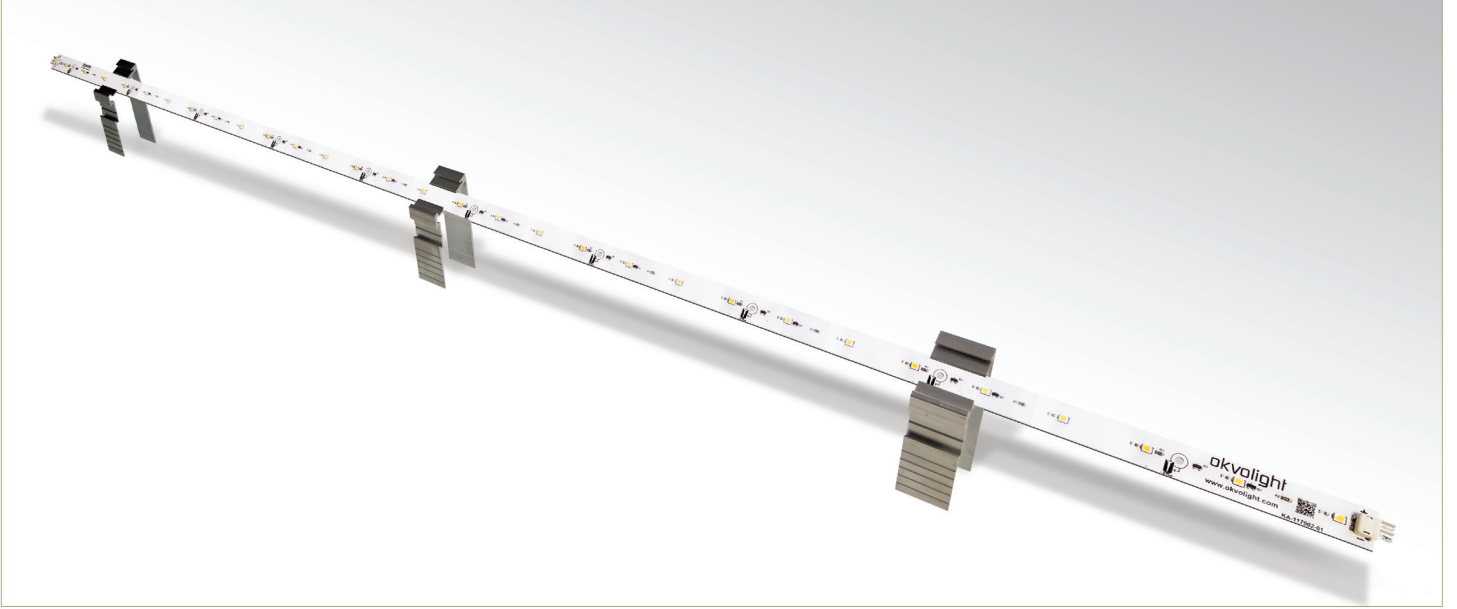

MONTAJ GENEL GÖRÜNÜMÜ