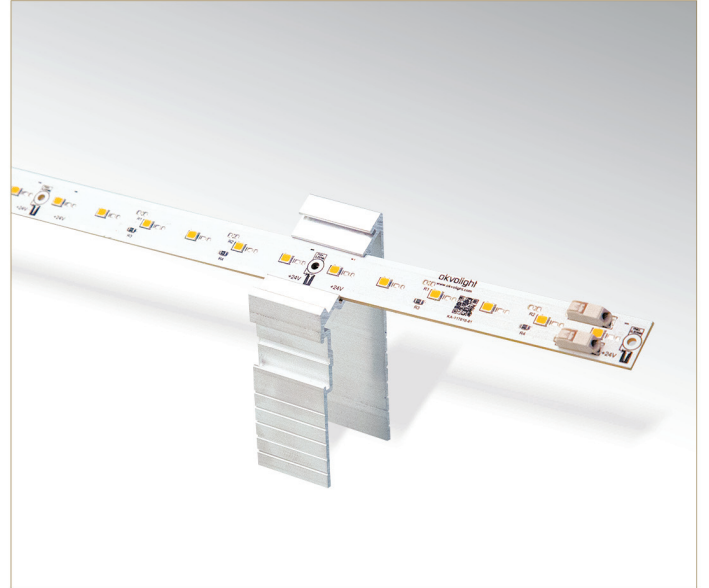

Ürünlerimiz hakkında daha fazla bilgi için, www.okvolight.com

MONTAJ GENEL GÖRÜNÜMÜ

POKE-IN KONNEKTÖR

AÇI AYARLI MONTAJ AYAĞI

PROFİL İÇİ UYGULAMA

LED LIGHTING SOLUTIONS

okvolight®

Mimarsinan Organize Sanayi Bölgesi
Kastim Cad. No:22/B Melikgazi / KAYSERİ
T : +90 352 228 00 28
F : +90 352 228 00 29
www.okvolight.com