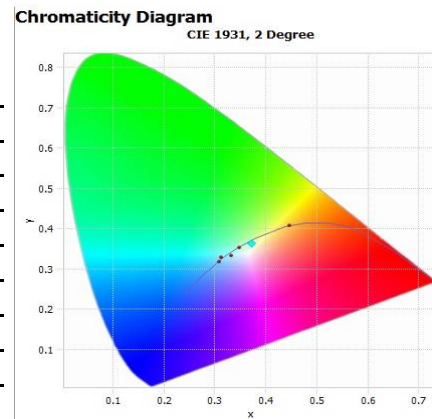

Technical Data

Electrical Data

Nominal input wattage (AC)	33 W
Lamp output wattage (DC)	28.7 W
Nominal input voltage	220 V AC
Nominal input frequency	50/60 Hz
Nominal input current	0.15 A
Driver efficiency	85-90 %
Lumen/watt	117 lm/w
Power Factor λ	≥ 0.90
Output current tolerance	$\pm 5 \%$

Chromatic Diagram (NW)

Phometrical Data

Color temperature	2700 - 3300 K	4000 - 4750 K	6500 - 7000 K
Luminous flux	2900 - 3000 lm	3200 - 3400 lm	3150 - 3250 lm
Light color (Destination)	WW	NW	CW
Color rendering index Ra	> 80 - 85	> 85 - 90	> 82 - 87