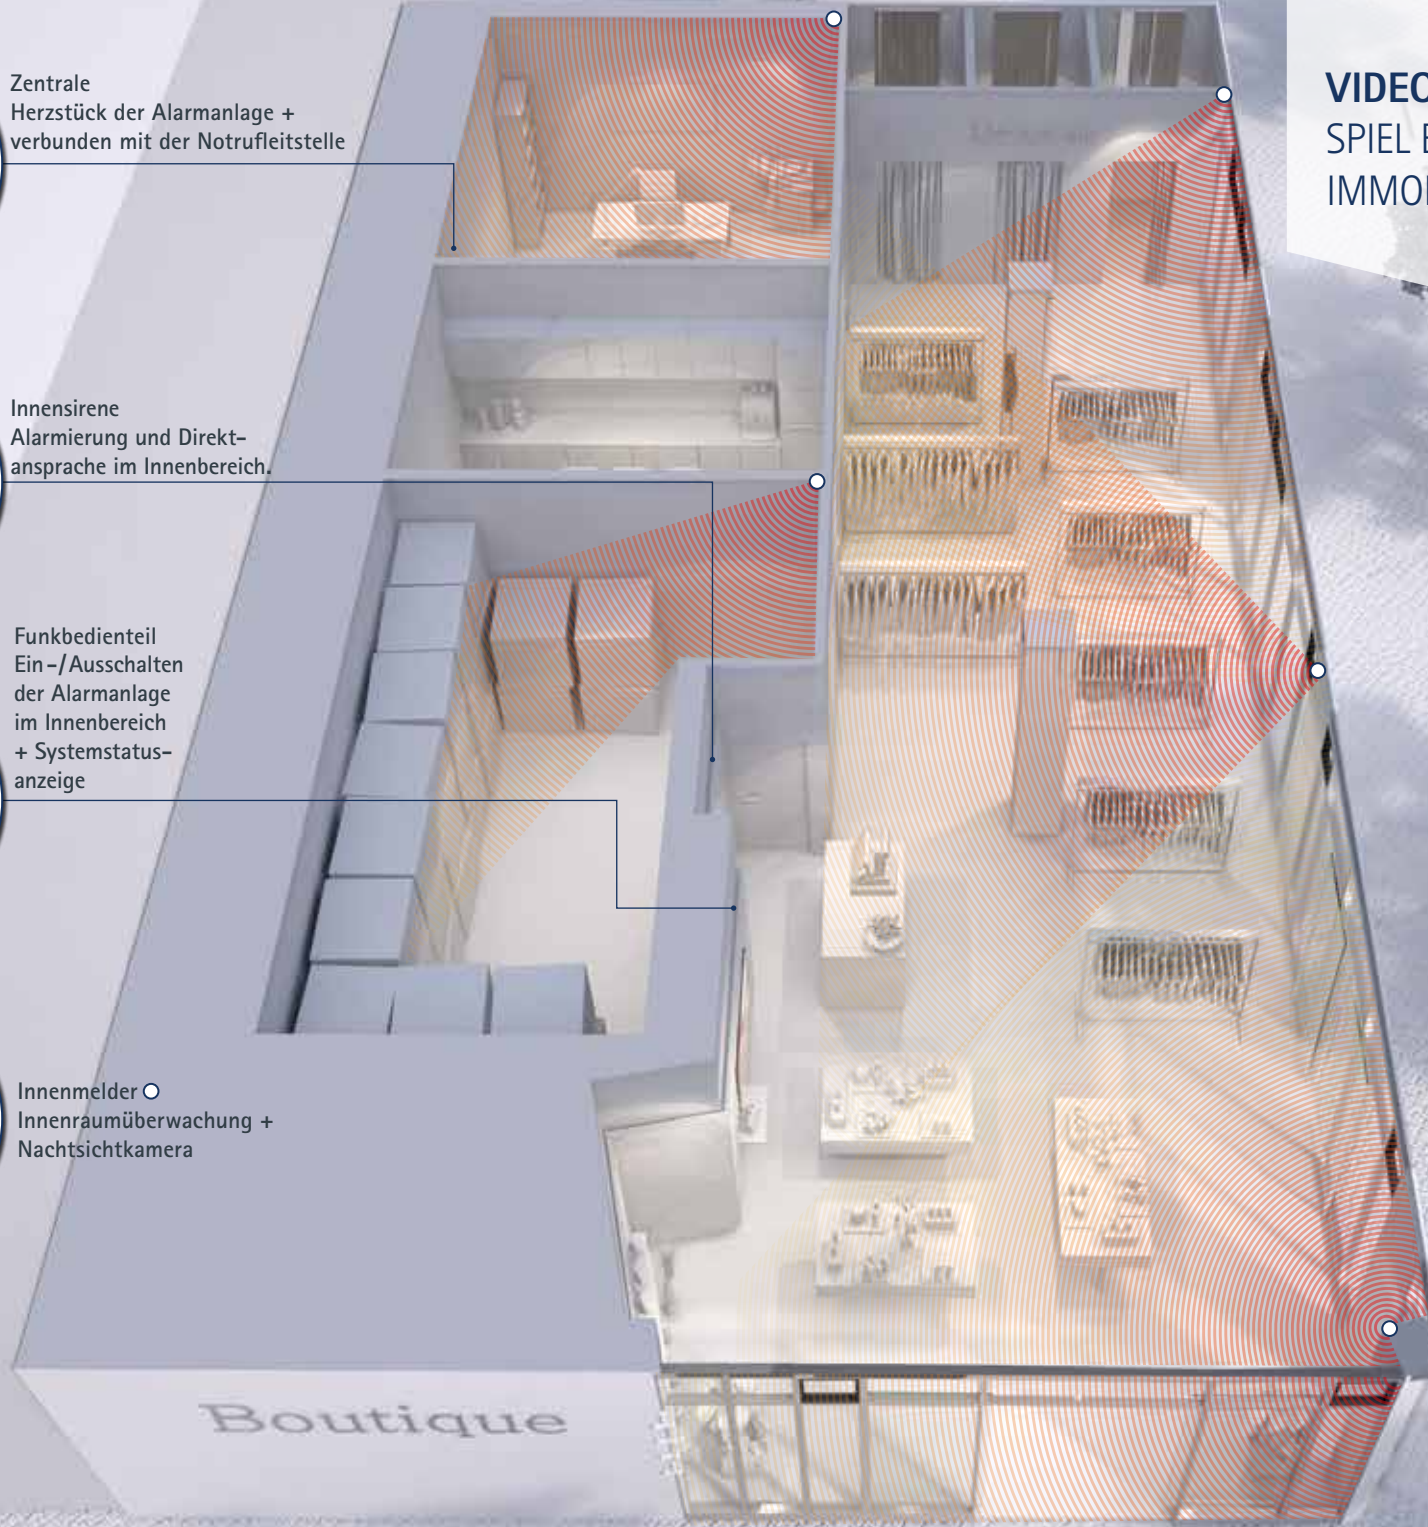

Innenmelder Innenraumüberwachung + Nachtsichtkamera