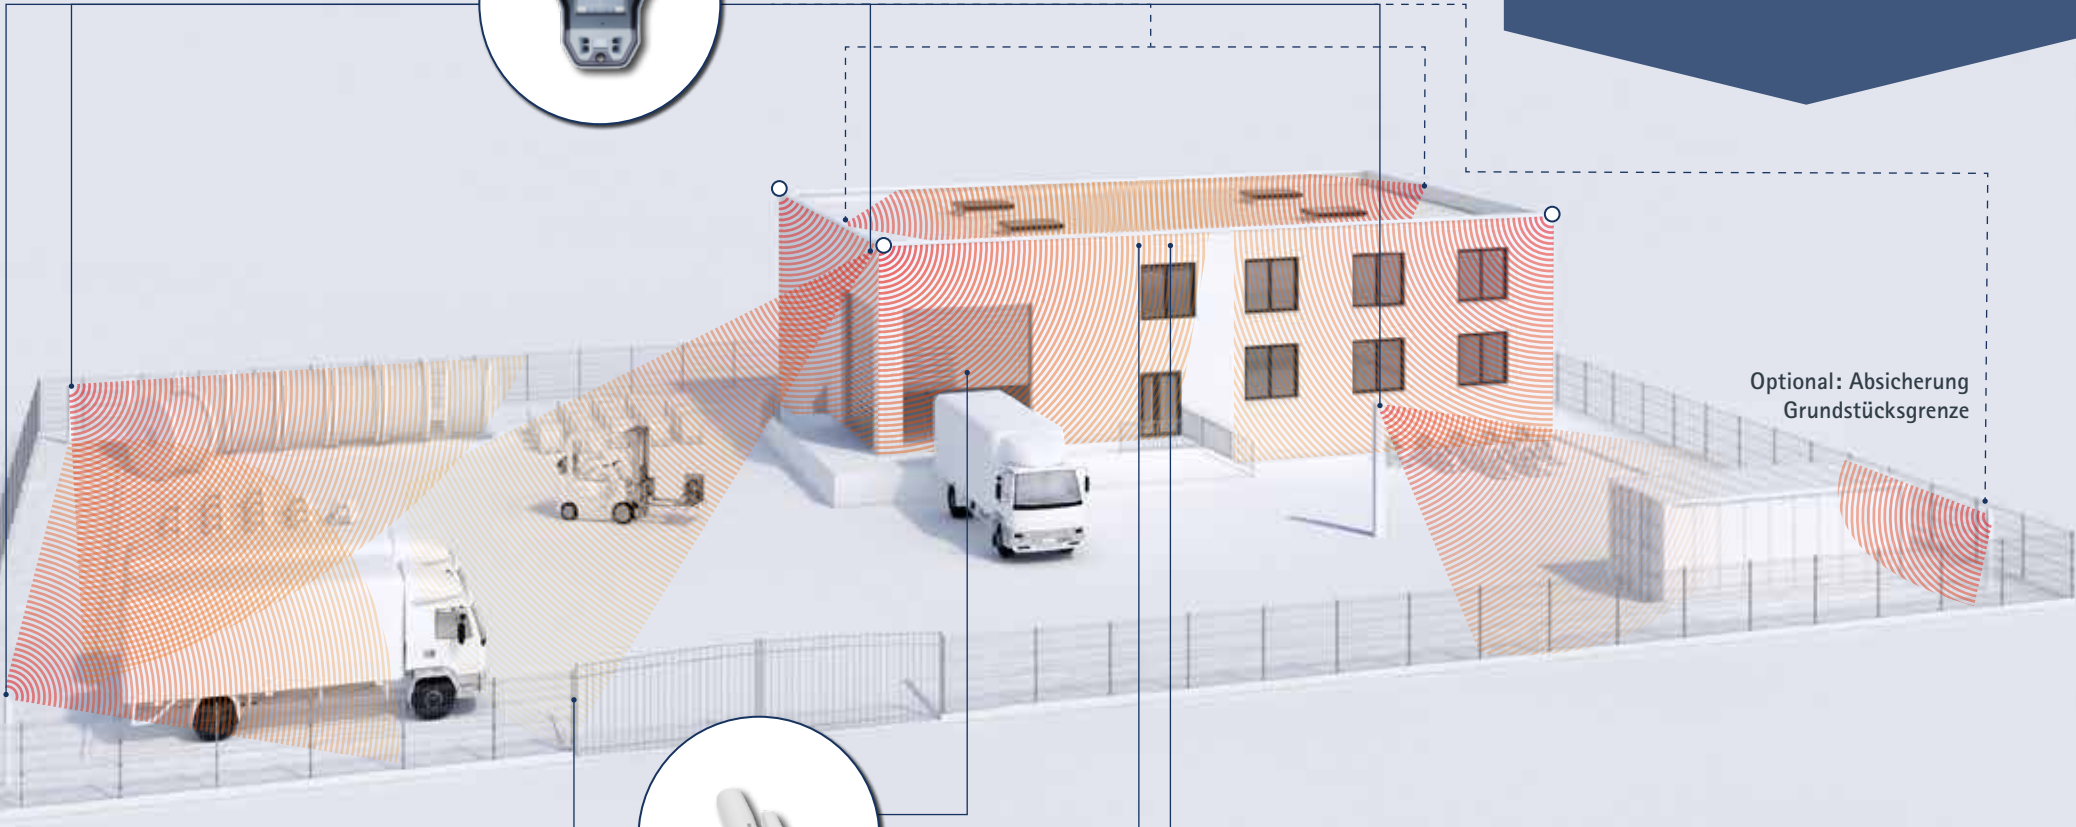

Außenmelder
Grossflächige Überwachung + Nachtsichtkamera
Optional: Absicherung Oberlichter/Dach

Optional: Absicherung Grundstücksgrenze