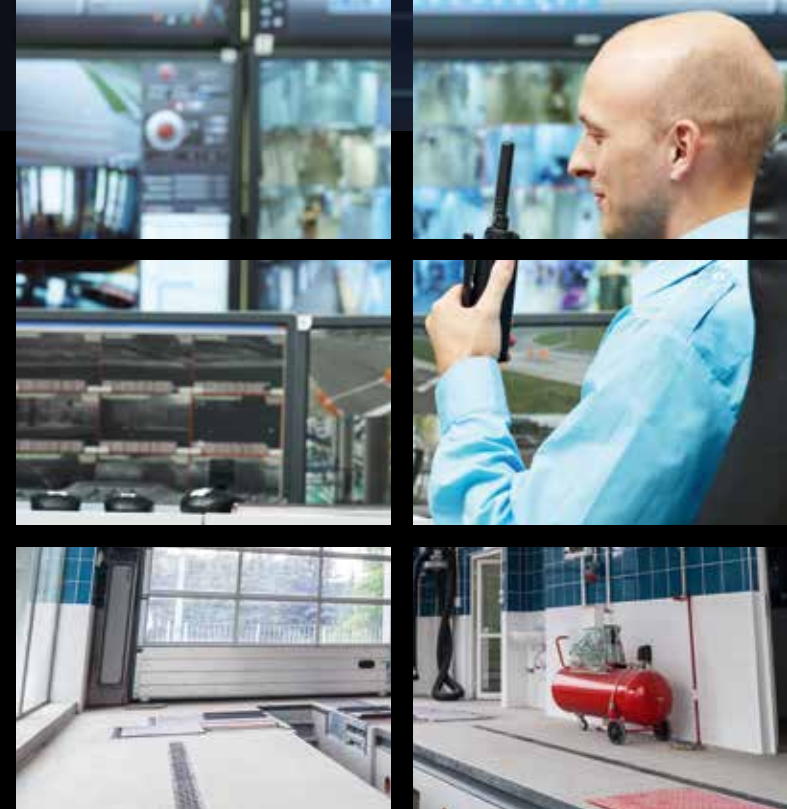

**EIN SICHERHEITSSYSTEM
FÜR ALLE GEWERBEOBJEKTE**

MTC REAL ESTATE

www.mtc-realestate.de

EINBRUCH: MIT VIDEOFIED IST IHR UNTERNEHMEN SICHER!

*Ob Außenlager, Autohäuser, Baustellen, Büros, Einzelhandels-
geschäfte oder Handwerksbetriebe und Produktionshallen:
Die Zahl der Einbrüche in Gewerbeobjekte ist erschreckend
hoch! Um an schnelle Beute zu kommen, gehen die Diebe oft
mit brachialer Gewalt vor. Die gute Nachricht? **Videofied**
ertappt die Täter, bevor sie auch nur einen Fuß auf Ihr
Firmengelände setzen können.*

- | 24-Stunden-Schutz – speziell für Gewerbeobjekte
- | Effektive Gebäudeüberwachung durch Live-Videoübertragung
- | Rund um die Uhr besetzte Sicherheitsleitstelle
- | Sekundenschnelle Gefahrenprüfung durch erfahrene Profis
- | Frühzeitige Tätererkennung und Ausschluss von Fehlalarmen
- | Sofortiges Eingreifen der Polizei und hohe Festnahmequoten
- | 98 % aller Einbruchsversuche werden bereits im Ansatz verhindert

- | In der Sicherheitsleitstelle werten speziell ausgebildete Fachkräfte die Videos mit geschultem Blick aus. Die erfahrenen Profis sehen in Sekundenschnelle, ob es sich um Einbrecher handelt oder ob sich nur ein streunender Hund auf Ihr Firmengelände verirrt hat.
- | Sind tatsächlich Einbrecher am Werk, informiert der Wachdienst sofort die Polizei. Dort haben von qualifizierten Notrufleitstellen videogeprüfte Alarmer oberste Priorität, sodass die Ordnungshüter in kürzester Zeit am Tatort sind.
- | Bis zum Eintreffen der Polizei schützen die Fachkräfte in der Sicherheitsleitstelle Ihr Unternehmen. Die Einbrecher werden direkt über Lautsprecher angesprochen und mit Sirenen oder Scheinwerfern in die Flucht geschlagen. So bleibt den Tätern keine Zeit, um Beute zu machen oder Schaden in Ihrem Betrieb anzurichten!