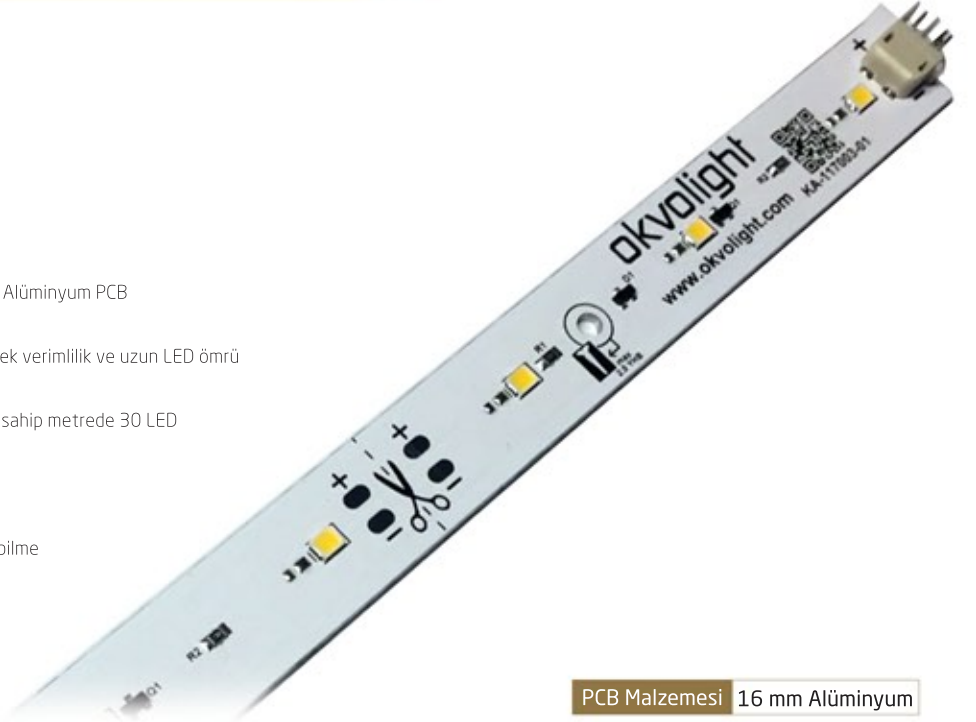

VIA LX-1630 LINEER LED MODUL

Ürün Özellikleri

Montaj Tipi

Endirekt Aydınlatma ve Profil İçi Uygulama

Gövde

16 mm genişlikte, mükemmel termal performans sağlayan Alüminyum PCB

Elektronik Tasarım

Akım sürekliliği sağlayan entegreli tasarım sayesinde yüksek verimlilik ve uzun LED ömrü

LED

50.000 saat ömürlü, yüksek verimli, CRI>85 ışık kalitesine sahip metrede 30 LED

Renk Sıcaklığı

Soğuk Beyaz, Gün Işığı, Sıcak Beyaz

Çalışma Voltajı

Şehir şebeke gerilimi ile uyumlu 12V DC sürücülerle çalışabilme

Çalışma Sıcaklığı

-25 / +50 C Ortam Sıcaklığında Çalışabilme

Alternatif Ürün Ölçüleri

100 cm ve 50 cm / Her 10 cm'de Bir Kesilebilme

Opsiyonel Özellikler

- DALI ve DIMM sürücülerle çalışabilme,
- Profil İçi IP65 Uygulamalar,
- Acil Aydınlatma Kiti (1-3 Saat),
- OKVO Smart Uygulamaları

PCB Malzemesi 16 mm Alüminyum

B2B Konnektör Teknolojisi	Ürün Avantajları	Uygulama Alanları
Kablo Eki ve Lehim Gerektirmeyen Modülden Modüle Geçmeli Konnektör Yapısı.	▶ Genel amaçlı uygulamalara elverişli estetik ve ince tasarım, ▶ Alüminyum gövde yapısı sayesinde mükemmel termal performans, ▶ Montaj süresini kısaltan 100 cm boyunda tek parça PCB yapısı, ▶ 10 cm de bir bölünebilen 50 cm ve 100 cm boy seçenekleri, ▶ Board to Board (B2B) konnektör özelliği sayesinde hızlı ve kolay montaj, ▶ Açık ayarlı ve kademeli, ergonomik montaj ayağı, ▶ Siyah leke oluşturmayan homojen ışık dağılımı, ▶ Antistatik korumalı, modül hazneli taşıma ambalajı.	▶ Dekoratif İç Mekan Işık Havuzları, ▶ Ofisler, Oteller, Restoranlar, ▶ Gişeler, Tezgahlar ve Kontuarlar, ▶ Mağaza, Vitrin ve Raf Uygulamaları, ▶ Merdivenler ve Asansör Kabinleri ▶ Mobilya ve Kabin İçi Uygulamalar

Ürün Boyutları	Fotometrik Diyagramlar
Modül Uzunluğu : 1000 mm Modül Geniřliđi : 16,00mm Ayak Geniřliđi : 30,00mm Ayak Açıklığı : 32,80mm Ayak Yüksekliđi -1 : 75,90mm Ayak Yüksekliđi -2 : 57,30mm	Polar Diyagramı Koni Diyagramı

Ürün Serisi	Ürün Modeli	Ürün Kodu	Montaj	Renk Sıcaklığı	Lümen	CRI	LED	Güç	Voltaj	LED Ömrü	Boy	Garanti
VIA LX-1630 Serisi	QUARTZ 50	LNR.LX.1630.012.QTZ.050	Kablolu	3000 K 4000 K 6500 K	725 lm	Ra > 85	OSRAM	6W	12 V DC	50.000 Saat	50 cm	2 Yıl
	QUARTZ 100	LNR.LX.1630.012.QTZ.100		3000 K 4000 K 6500 K	1450 lm	Ra > 85		12W			100 cm	2 Yıl
	DIAMOND 50	LNR.LX.1630.012.DMD.050	B2B Konnektörlü	3000 K 4000 K 6500 K	725 lm	Ra > 85	OSRAM	6 W	12 V DC	50.000 Saat	50 cm	2 Yıl
	DIAMOND 100	LNR.LX.1630.012.DMD.100		3000 K 4000 K 6500 K	1450 lm	Ra > 85		12 W			100 cm	2 Yıl
	DIAMOND PRO	LNR.LX.1630.012.QTZ.PRO	AI Profilili	3000 K 4000 K 6500 K	1450 lm	Ra > 85	OSRAM	12 W	12 V DC	50.000 Saat	100 cm	2 Yıl

Ürünlerimiz hakkında daha fazla bilgi için, www.okvolight.com