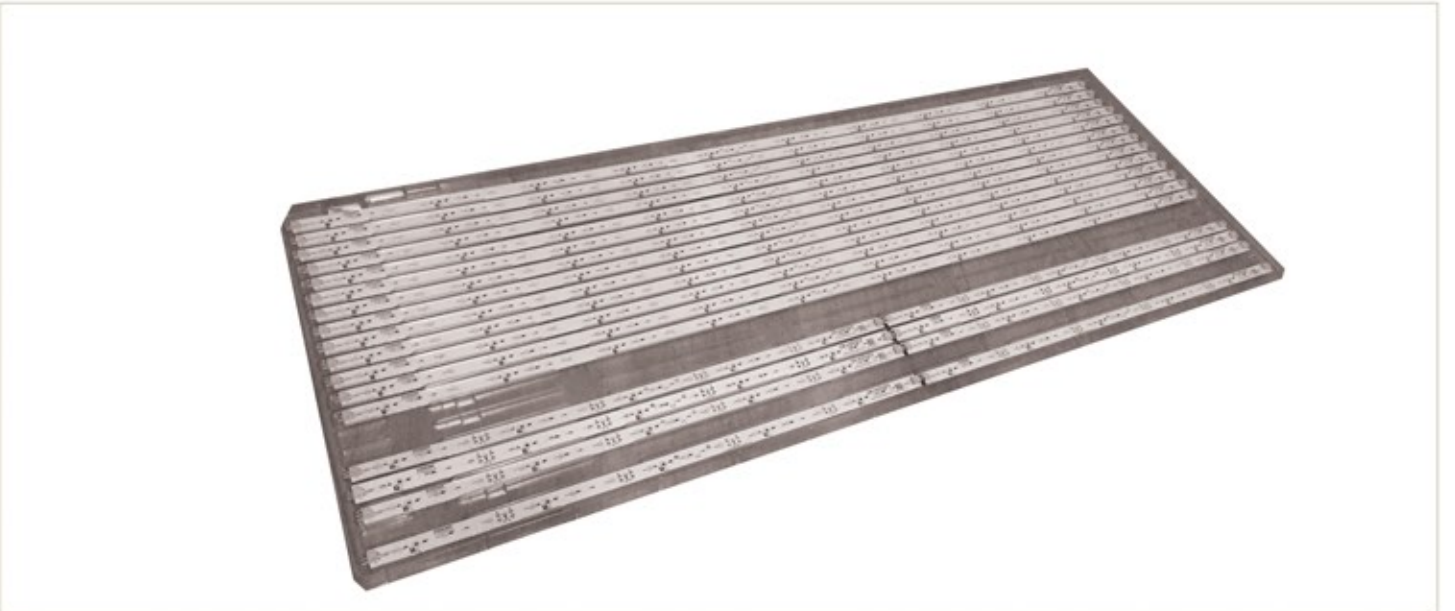

Ürünlerimiz hakkında daha fazla bilgi için, www.okvolight.com

ÜRÜN MONTAJ GENEL GÖRÜNÜMÜ

BOARD TO BOARD (B2B) KONNEKTÖR YAPISI

AÇI AYARLI MONTAJ AYAĞI

MODÜL HAZNELİ TAŞIMA AMBALAJI

VIA LZ-1660 LINEER LED MODUL

Ürün Özellikleri

Montaj Tipi

Endirekt Aydınlatma ve Profil içi Uygulama

Gövde

16 mm genişlikte, yüksek kalite FR-4 PCB

Elektronik Tasarım

Akım sürekliliği sağlayan entegreli tasarım sayesinde yüksek verimlilik ve uzun LED ömrü