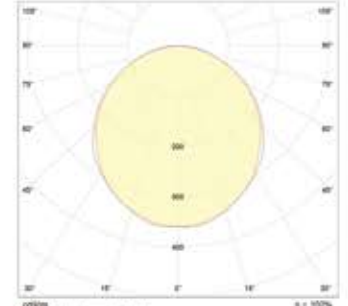

Montaj Ölçüleri

L1 x W1 = 600x600 mm

Işık Şiddeti Dağılım Eğrisi

Sipariş Kodu	Ürün Kodu	Ölçüler (mm)			Güç (w)	Lümen (lm)	Koruma	Ağırlık (Kg)	Kutu / Adet
		W	H	L					
UGA500018	SLP.USP.0606.GRN.FLH.BNZ	600	32	600	34	4000	IP 40	2,2	1
UGA500118	SLP.USP.0606.GRN.FLH.TNM	600	32	600	34	4000	IP 40	2,2	1
UGA500218	SLP.USP.0606.GRN.FLH.SLV	600	32	600	34	4000	IP 40	2,2	1
UGA500318	SLP.USP.0606.GRN.FLH.GLD	600	32	600	34	4000	IP 40	2,2	1
UGA500418	SLP.USP.0606.GRN.FLH.PLT	600	32	600	34	4000	IP 40	2,2	1